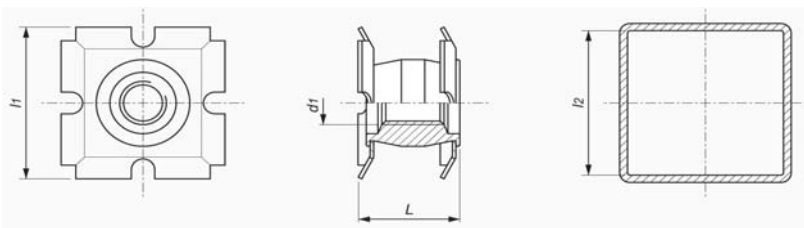

SCHROEFDRAADSTOPPEN SERIE ITQ2S

Voor vierkante buis uit verenstaal. Deze schroefdraadstoppen garanderen een sterke verbinding, met name geschikt voor montage van stelvoeten en meubelrollers.