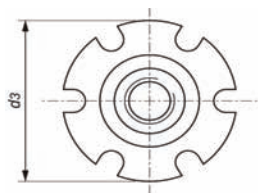

Prijslijst schroefdraadstoppen 2010

SCHROEFDRAADSTOPPEN SERIE ITT2S

Voor ronde buis uit verenstaal. Deze schroefdraadstoppen garanderen een sterke verbinding, met name voor montage van stelvoeten en meubelrollers.

Art.nr.	d2	d3	L	Prijs/100/bruto
ITT2S/M 6/14,8	14,8-16,1	17,5	10	€ 24,00
ITT2S/M 6/15,7	15,7-17,1	18,1	9	op aanvraag
ITT2S/M 6/16,4	16,4-17,7	18,7	10	€ 24,00
ITT2S/M 6/17,9	17,9-19,3	19,7	10	€ 26,50
ITT2S/M 6/18,9	18,9-20,2	21	10	€ 26,50
ITT2S/M 6/19,5	19,5-20,9	21,7	11	€ 26,50
ITT2S/M 6/21,4	21,4-22,4	23,2	10	€ 28,20
ITT2S/M 6/22,1	22,1-23,4	24,6	10	€ 28,20
ITT2S/M 6/22,7	22,7-24,0	25,4	11	€ 28,20
ITT2S/M 6/24,6	24,6-25,6	26,6	10	€ 30,70
ITT2S/M 6/25,3	25,3-26,6	27,6	10	€ 30,70
ITT2S/M 6/26	26,0-28,0	28,4	10	€ 33,60
ITT2S/M 6/28,4	28,4-29,8	30,6	12	€ 33,60
ITT2S/M 6/31,7	31,7-32,9	33,8	13	€ 43,30
ITT2S/M 8/17,9	17,9-19,3	20	13	€ 26,50
ITT2S/M 8/19,5	19,5-20,9	21,5	15	€ 26,50
ITT2S/M 8/21,4	21,4-22,4	23,4	13	€ 28,20
ITT2S/M 8/22,7	22,7-24,0	25,4	14	€ 28,20
ITT2S/M 8/24,6	24,6-25,6	26,5	13	€ 30,70
ITT2S/M 8/25,3	25,3-26,6	27,6	14	€ 30,70
ITT2S/M 8/26	26,0-28,0	28,4	13	€ 33,60
ITT2S/M 8/28,4	28,4-29,8	30,6	15	€ 33,60
ITT2S/M 8/31,7	31,7-32,9	33,6	15	€ 43,30
ITT2S/M 8/34,8	34,8-36,1	37	16	€ 44,10
ITT2S/M 8/41,4	41,4-42,4	43,5	16	€ 51,30
ITT2S/M 8/47,5	47,5-48,8	50	11	€ 61,30
ITT2S/M10/17,9	17,9-19,3	20,3	13	€ 28,20
ITT2S/M10/18,9	18,9-20,2	21	13	€ 28,20
ITT2S/M10/19,5	19,5-20,9	21,7	13	€ 28,20
ITT2S/M10/21,4	21,4-22,4	23,2	14	€ 34,50
ITT2S/M10/22,1	22,1-23,4	25	14	€ 34,50
ITT2S/M10/24,6	24,6-25,6	26,2	14	€ 37,40
ITT2S/M10/26	26,0-28,0	28,9	15	€ 40,80
ITT2S/M10/31,7	31,7-32,9	33,8	14	€ 50,40
ITT2S/M10/34,8	34,8-36,1	37,3	17	€ 50,40
ITT2S/M10/47,5	47,5-48,8	50	17	€ 67,20
ITT2S/M10/56	56,0-58,0	60		€ 103,70