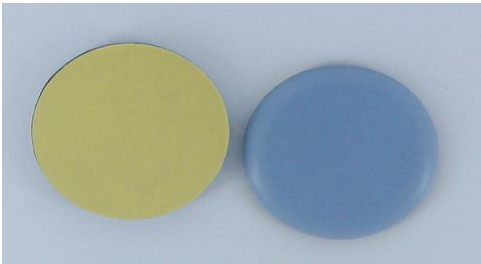

Teflon glij schijven :

Ø 20 mm	€ 12,00/100/netto
Ø 25 mm	€ 18,00/100/netto
Ø 30 mm	€ 25,00/100/netto
Ø 40 mm	€ 38,00/100/netto
Ø 50 mm	€ 50,00/100/netto
Ø 60 mm	€ 70,00/100/netto

zelfklevend :

€ 14,00/100/netto
€ 20,00/100/netto
€ 27,00/100/netto
€ 40,00/100/netto
€ 52,00/100/netto
€ 72,00/100/netto