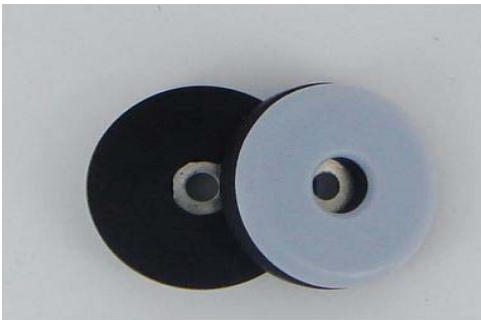

Dupo teflon glij schijven

Met de juiste glijder **voorzien van Teflon** onder uw stoel of fauteuil kunt u ze zorgeloos gebruiken zonder voortdurend met de vloer rekening te moeten houden. U voorkomt beschadigingen en stoelen schuiven gemakkelijk en zonder lawaai dankzij het teflon en de zwart rubberen basis.

Met name geschikt voor tapijt.

Teflon glijnagels :

Ø 20 mm	€ 16,00/100/netto
Ø 22 mm	€ 17,00/100/netto
Ø 25 mm	€ 23,00/100/netto
Ø 30 mm	€ 33,00/100/netto
Ø 32 mm	€ 36,00/100/netto
Ø 40 mm	€ 49,00/100/netto