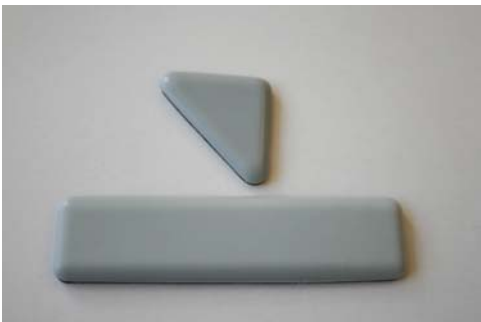

Teflon glij schijven :

24x24 mm	€ 18,00/100/netto
30x30 mm	€ 26,00/100/netto
40x40 mm	€ 38,00/100/netto
15x75 mm	€ 33,00/100/netto
25x100 mm	€ 50,00/100/netto
35x35x45 mm	€ 28,00/100/netto
50x50x65 mm	€ 50,00/100/netto

zelfklevend :

€ 20,00/100/netto
€ 28,00/100/netto
€ 40,00/100/netto
€ 35,00/100/netto
€ 52,00/100/netto
€ 30,00/100/netto
€ 52,00/100/netto

Eventueel afwijkende maten op aanvraag.

Netto prijzen geldig bij een minimale afname van €250,00.

Korting vanaf : €1.000,00 -10% / €2.000,00 -20%.

Dupo Enschede B.V., ook uw leverancier voor kunststof halffabrikaten, stelvoeten, meubelrollers, wielen, snelborgringen, klinknagels, draadproducten etc.

Kijk op onze website www.dupo.nl voor ons totale productaanbod.